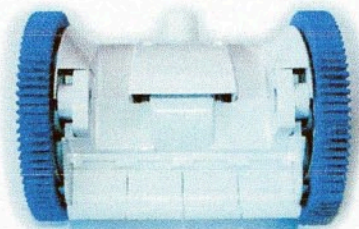

CARACTERISTIQUES :

- Facilité d'utilisation
- Contrôle de programme efficace
- Construction compacte
- Aspiration optimale
- Turbines très puissantes
- Pour piscines de toutes formes et dimensions
- Poids : 10kg
- Livré avec un tuyau de 10x1 m

Tarif au 11 février 2011