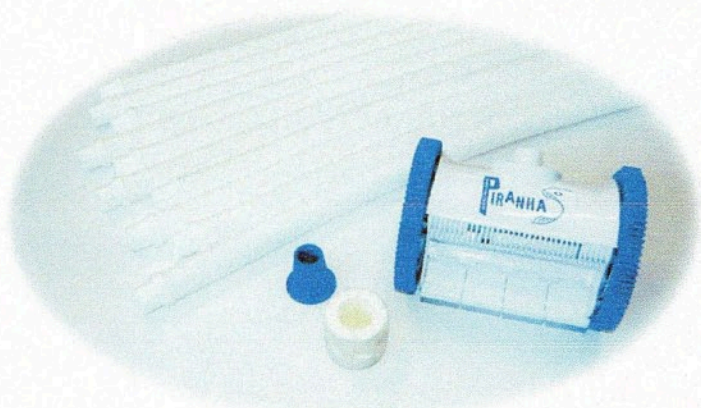

# PIRANHA

Le balai automatique PIRANHA se branche facilement sur une aspiration. Grâce aux turbines à ailettes variables le PIRANHA fonctionne déjà avec une pompe à faible débit (5m<sup>3</sup>/h). Les grandes bouches d'aspiration permettent d'aspirer des saletés de taille plus importante. Le PIRANHA s'installe en quelques minutes et ne nécessite aucun réglage.

**G** GROUPE  
**PISCINES**

PRIX PUBLIC CONSEILLÉ

**490€ TTC**

Le PIRANHA est équipé d'un système de commande pré-programmé qui fait retourner régulièrement la roue à gauche pour changer la direction du nettoyeur.

Il existe 5 programmes différents changeant les rayons de braquage de 90 à 450°.

Le PIRANHA se déplace de 3 à 5 mètres avant de changer de direction.

Le PIRANHA fonctionne aussi sans le moindre problème dans les parties moins profondes de la piscine et dans des piscines à forme libre.

## CARACTERISTIQUES :

- \* Facilité d'utilisation
- \* Contrôle de programme efficace
- \* Construction compacte
- \* Aspiration optimale
- \* Turbines très puissantes
- \* Pour piscines de toutes formes et dimensions
- \* Poids : 10kg
- \* Livré avec un tuyau de 10x1 m